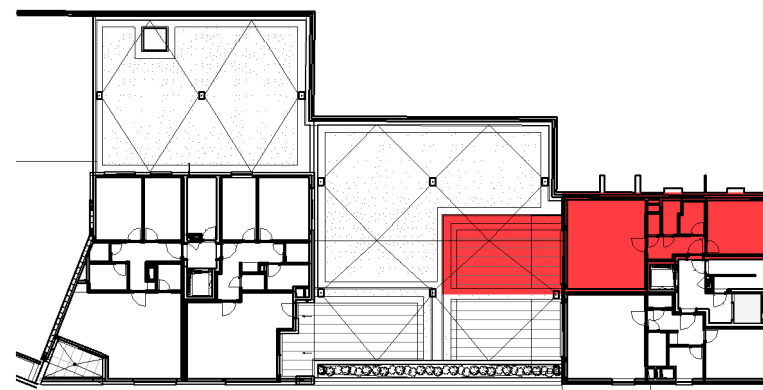

# Residentie FORESTINE | Van Volxemlaan LOT 13

■ GELIJKVLOERS/REZ-DE-CHAUSSÉE - app. 71753103

INPLANTING / IMPLANTATION

GEVEL / FAÇADE

**3003**  
**71753103**

opp/sfc.: 71.00m<sup>2</sup> + opp/sfc. terras/terrace: 41.30m<sup>2</sup>  
appartement: 1 slaapkamers/chambres a coucher

Dit is geen contractueel document. Alle meubels, toestellen en vloerbekleding zijn illustratief. De maatvoering op de plannen geeft bij benadering de werkelijke afmetingen aan. Afwijkingen op de maatvoering in de uitvoering is mogelijk.

Document non-contractuel. Tous les meubles, les appareils et les revêtements de sol sont illustratifs. Les dimensions indiquées sur le plan sont informatives et des différences son possible lors de l'exécution.